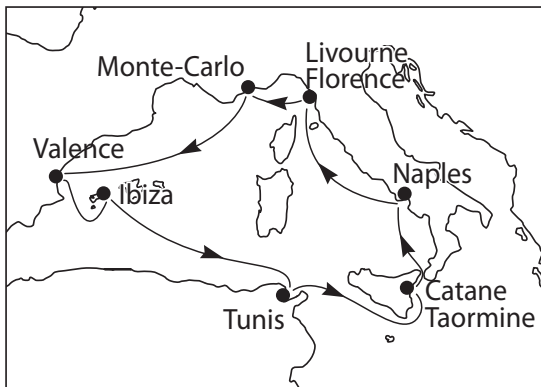

Saison Spéciale	Basse Saison	Moyenne Saison	Haute Saison
Cabine Intérieure Cat. 1-3:	CHF 1090.- p.p.	CHF 1240.- p.p.	CHF 1381.- p.p.	CHF 1522.- p.p.
Cabine Intérieure Cat. 4-5:	CHF 1310.- p.p.	CHF 1381.- p.p.	CHF 1593.- p.p.	CHF 1734.- p.p.
Cabine Extérieure Cat.6-7:	CHF 1522.- p.p.	CHF 1593.- p.p.	CHF 1804.- p.p.	CHF 1946.- p.p.
Cabine Extérieure Cat.8-10:	CHF 1663.- p.p.	CHF 1734.- p.p.	CHF 1946.- p.p.	CHF 2087.- p.p.
Suite balcon:	CHF 2087.- p.p.	CHF 2228.- p.p.	CHF 2369.- p.p.	CHF 2652.- p.p.

LES ENFANTS VOYAGENT GRATUITEMENT!

Prestation comprises:

Hébergement dans la catégorie choisie - pension complète - taxes portuaires pour les adultes - participation aux animations à bord - hôtesse francophones - transport des bagages à l'embarquement et au débarquement - les transferts jusqu'au port d'embarquement et retour (pour adultes)

Prestations non comprises:

**Les taxes portuaires pour les enfants (CHF 190.-) - les transferts jusqu'au port d'embarquement et retour pour enfants (CHF 130.-)* - les excursions - les frais de service obligatoires (pourboires) de EUR 7 par jour et personne (sauf enfants de moins de 14 ans) - l'assurance frais d'annulation - les boissons et les dépenses personnelles

Les conditions générales de vente du catalogue MSC Croisières 2009/10 sont applicables. Offre limitée. La promotion est valable dès le 01.03.2010

Votre agence de voyage